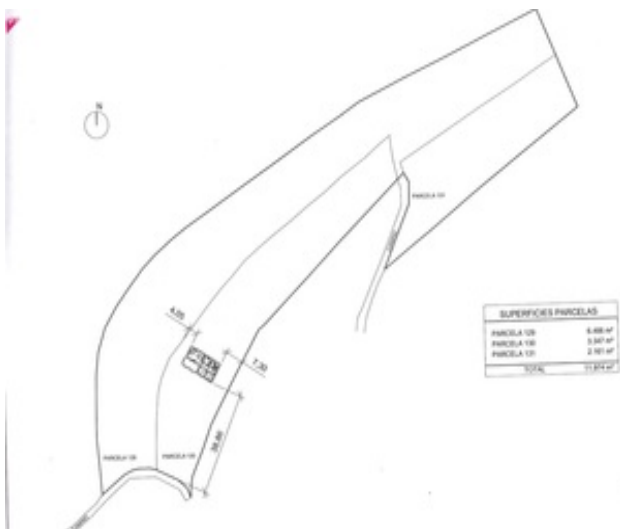

Parcelle a vendre dans Benissa

€325.035

Référence: 306847

Caractéristiques principales

- 21669 m² parcelle
- Piscine:

Déscription

Terrain rustique avec belle vue en vente à Benissa.

Le terrain se compose de plusieurs parties ; il est possible d'acheter une partie plus petite du terrain pour moins d'argent.

Si on achète la totalité du terrain, il est possible d'y construire deux maisons.

Terrain plat avec accès asphalté. Soleil toute la journée. Il y a eau et électricité.

Le prix exposé ne comprend pas les taxes et les frais d'achat / L'offre est sujette à des erreurs, des changements de