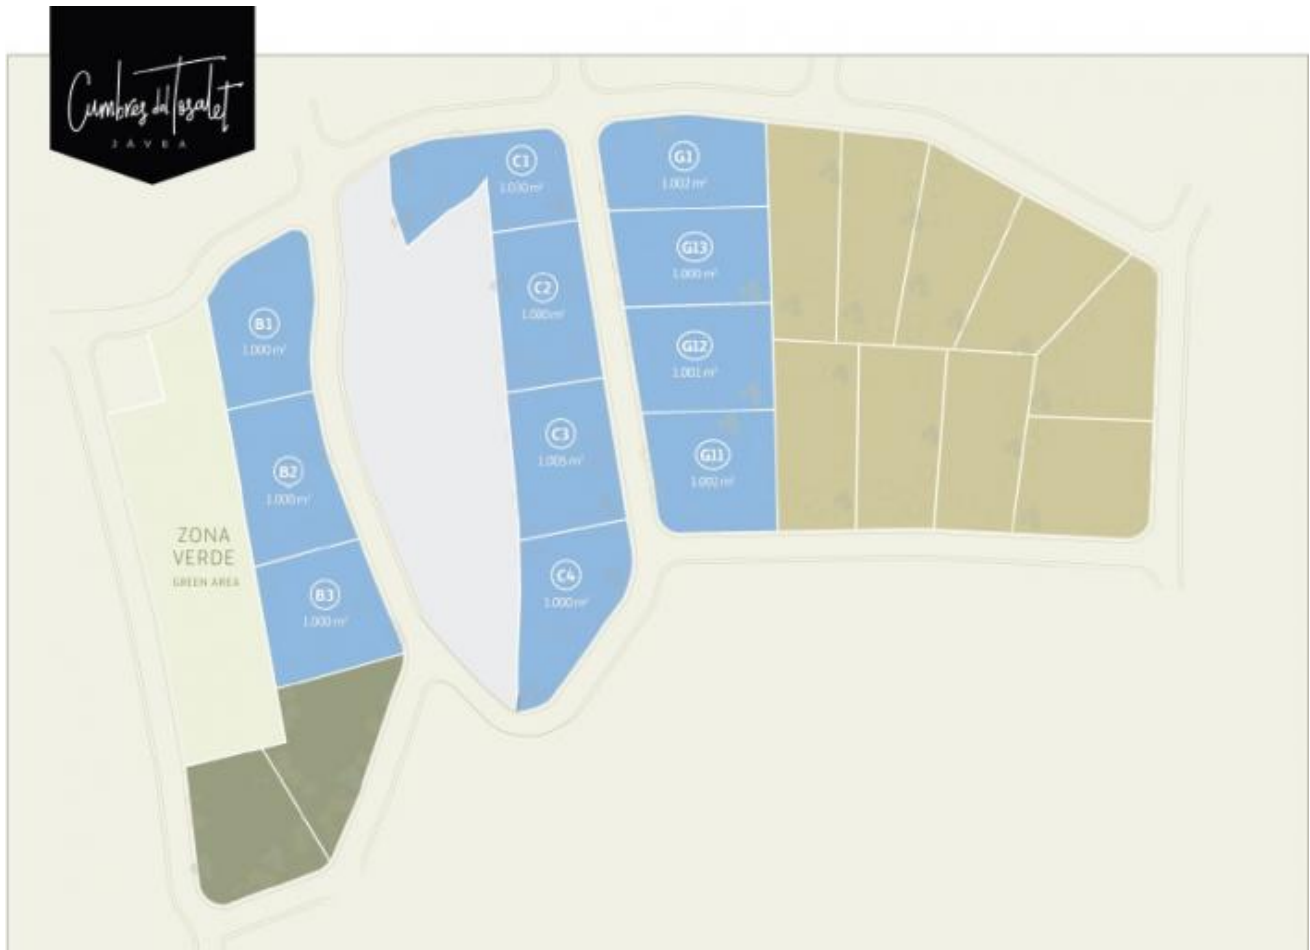

## Parcelle a vendre dans Javea

€140.000

Référence: 599379