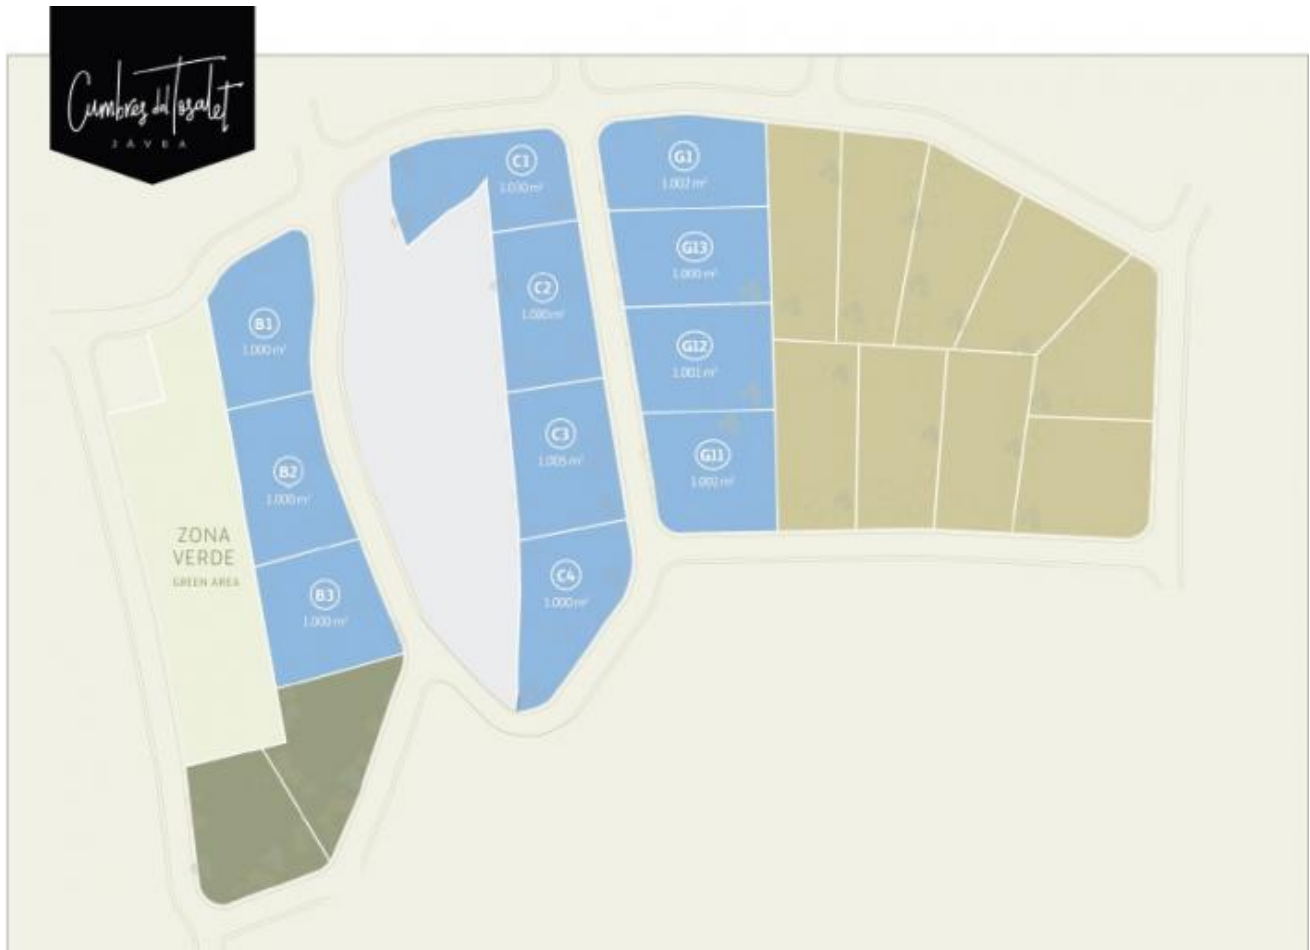

Parcelle a vendre dans Javea

€150.000

Référence: 599390

Caractéristiques principales

- 0 m² construire
- 1005 m² parcelle
- Piscine: No

Déscription
