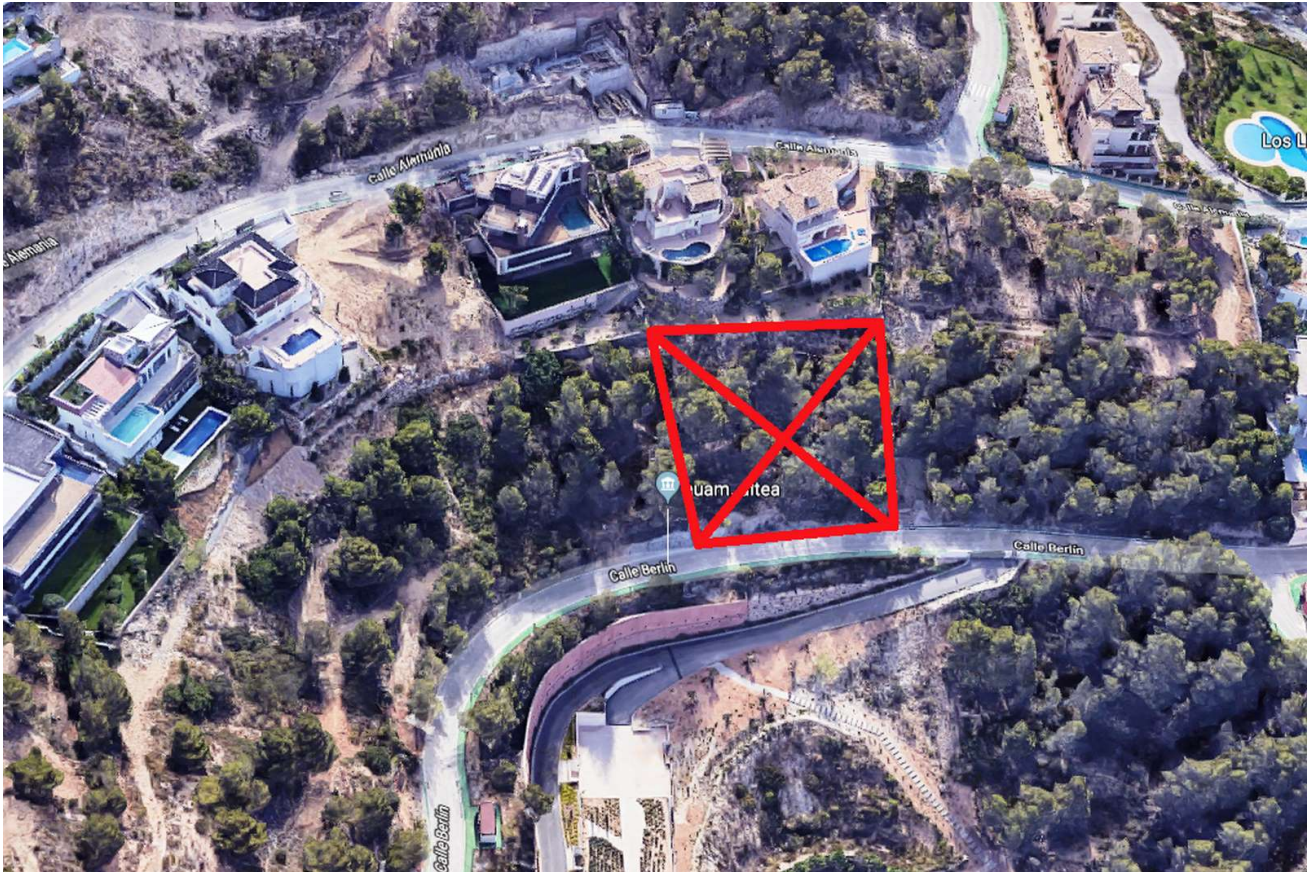

Parcelle a vendre dans Altea

€154.000

Référence: 618587

☎ 0031 683707000

🌐 www.immo-spain.com

✉ marc@costaselect.com

Caractéristiques principales

- 1370 m² parcelle
- Piscine: No