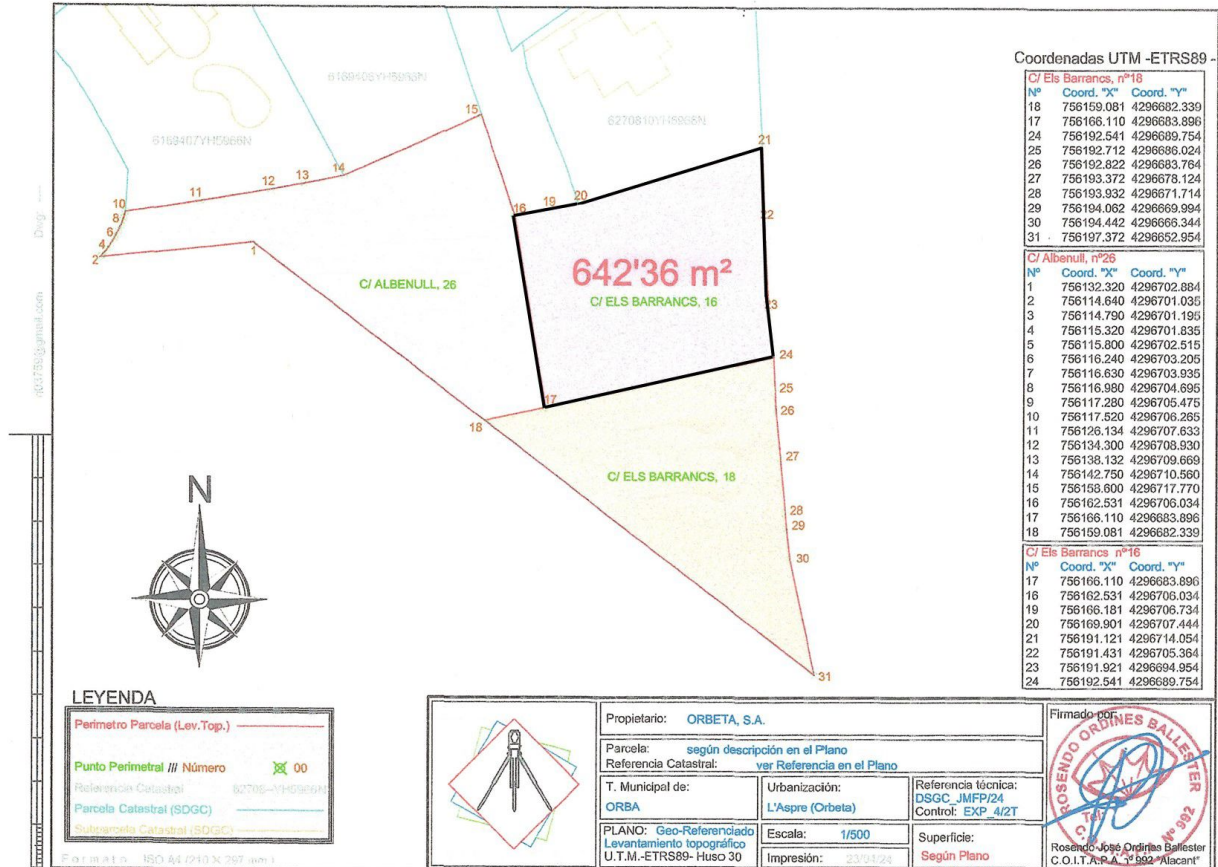

Parcelle a vendre dans Orba

€60.000

Référence: 644303

Caractéristiques principales

- 642 m² parcelle
- Piscine:

Déscription

Terrain situé à Orba, particulièrement dans le domaine de Orbeta. Superficie de la parcelle de 642,36 m². Vous pouvez construire une maison individuelle sur deux étages. L'intrigue a vues et est très proche de la ville d'Orba. Il est situé dans un complexe avec beaucoup de caractère.