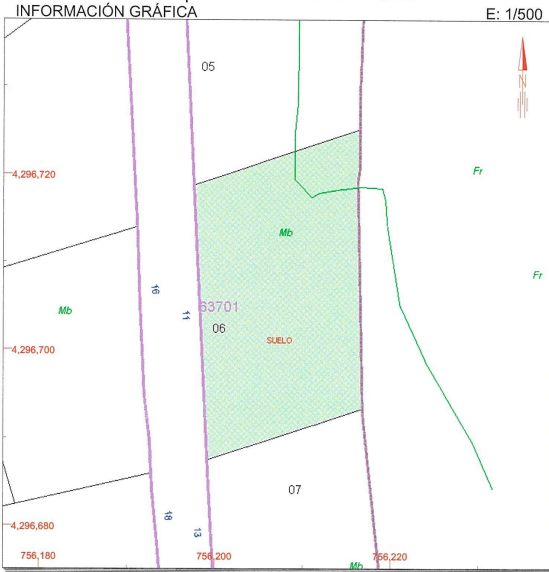

Parcelle a vendre dans Orba

€60.000

Référence: 644307

REFERENCIA CATASTRAL DEL INMUEBLE
6370106YH5966N0001DA

DATOS DEL INMUEBLE

LOCALIZACIÓN	
CL BARRACS ELS 11 Suelo	
03792 ORBA [ALACANT]	
USO LOCAL PRINCIPAL	AÑO CONSTRUCCIÓN
Suelos sin edificar, obras de urbanización y jardinería	
COEFICIENTE DE PARTICIPACIÓN	SUPERFICIE CONSTRUIDA (m²)
99,999900	--

DATOS DE LA FINCA A LA QUE PERTENECE EL INMUEBLE

SITUACIÓN		
CL BARRACS ELS 11		
ORBA [ALACANT]		
SUPERFICIE CONSTRUIDA (m²)	SUPERFICIE SUELO (m²)	TIPO DE FINCA
0	600	Suelo sin edificar

CONSULTA DESCRIPTIVA Y GRAFICA DE DATOS CATASTRALES BIENES INMUEBLES DE NATURALEZA URBANA

Municipio de ORBA Provincia de ALACANT

Jueves , 10 de Noviembre de 2011