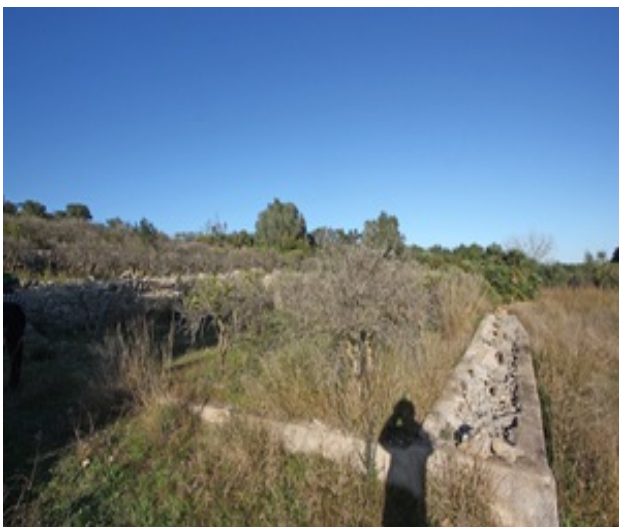

Parcelle a vendre dans Benimeli

€120.000

Référence: 651791

Caractéristiques principales

- 11687 m² parcelle
- Piscine:

Déscription

Ce magnifique terrain à vendre, de 11.687 m2, a une vue spectaculaire sur la vallée, est situé près de Benimeli, Costa Blanca, Alicante. Il pourrait être fait une maison individuelle isolée, chalet. Il est idéal pour ceux qui veulent profiter de la nature. Les commodités sont à 10 minutes en voiture.